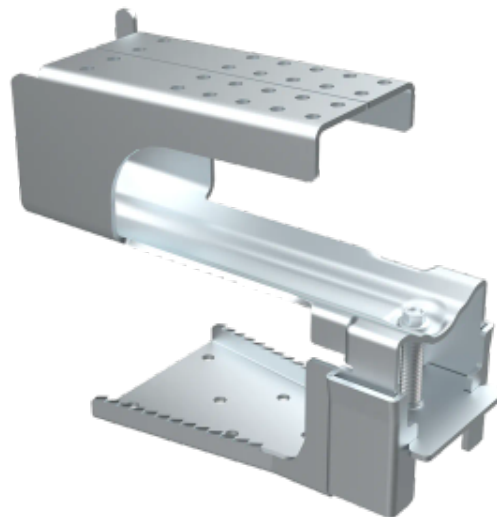

Artikelnr: 1356/1357 (Silver), 13563081/13573081 (Svart)

# NM Hyper Meta

NM Hyper Meta är utformat för att monteras i både bärläkt eller råspont. Designat för att följa takpannans form vilket möjliggör montering utan slipning eller förskjutning utav pannor. Höjd anpassas med förmonterad skruv. Meta levereras färdigmonterad - inget förarbete krävs. Vid montering i råspont används hålbilden i underdelen som är anpassad för NM Wood Screw. Är pannan av annan form än fästet kan slipning vara nödvändigt.

## Produktdetaljer

Längd	170 mm
Bredd	330 mm
Höjd	155 mm
Monteringshylsa	Hex 8 mm
Garanti	30 år
Snözon	1-5,5
Korrosivitetsklass	C4
Tillverkning	Sverige